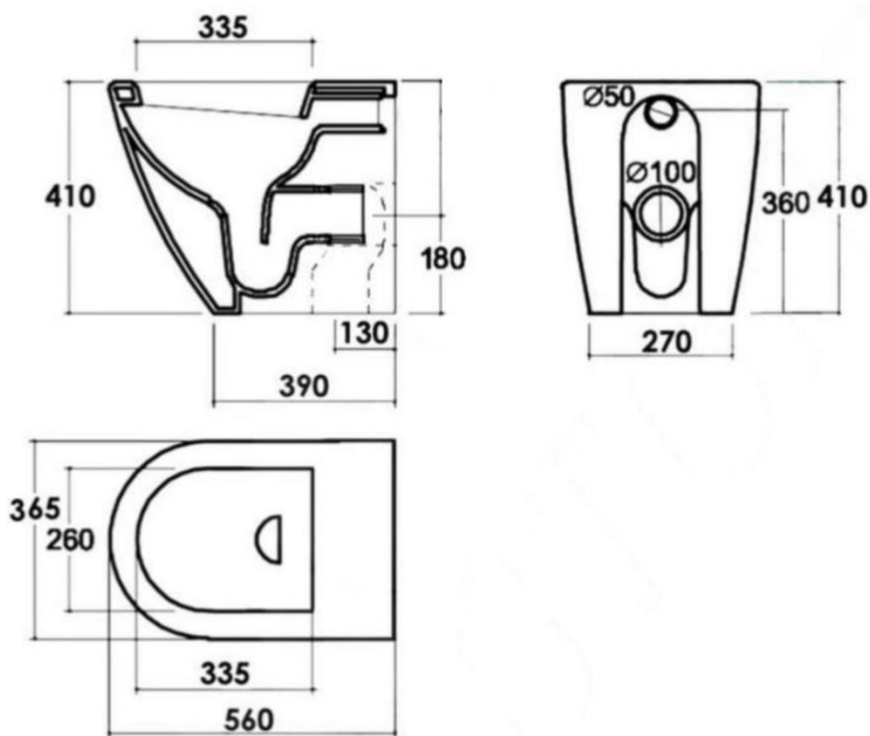

SANITARI FILO PARETE

SCHEDA TECNICA

Sanitari Filo Parete modello Vortex in ceramica bianca, comodo e moderno.

Per acquistarlo clicca su [WC FILO PARETE VORTIX](#)

Qui sono illustrate le misure del WC Vortex filo parete

Le misure del WC Vortex, con scarico a pavimento sono L36,5 x P56 x A41 cm

Qui sopra sono illustrate le misure del **WC filo muro** Vortex, prima di effettuare il montaggio consultare la presente scheda tecnica.

Se si ha la necessità di fare lo scarico direttamente a pavimento è necessario acquistare a parte la [curva tecnica translata](#) dedicata.

Il vantaggio dello **scarico a terra** è la possibilità di essere facilmente integrato con impianti vecchi distanziati dal muro da 13 cm fino a 25 cm (verifica la misura del modello Vortex esposta nella presente scheda tecnica).